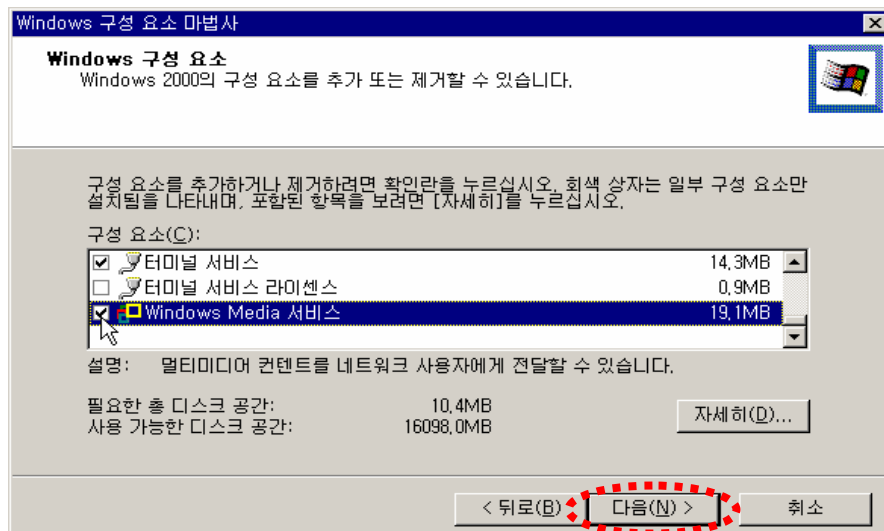

윈도우 미디어 서비스 설치

윈도우 미디어 서비스는 MMS 프로토콜을 통하여 멀티미디어 콘텐츠를 서비스 하실 수 있도록 구성할 수 있습니다.

1. [시작]-[설정]-[제어판]-[프로그램 추가/제거]-[Windows 구성요소 추가/제거]를 실행합니다.

2. 구성요소 항목 중 [Windows Media 서비스]를 선택한 후 [다음] 버튼을 클릭하여 설치를 진행 합니다.