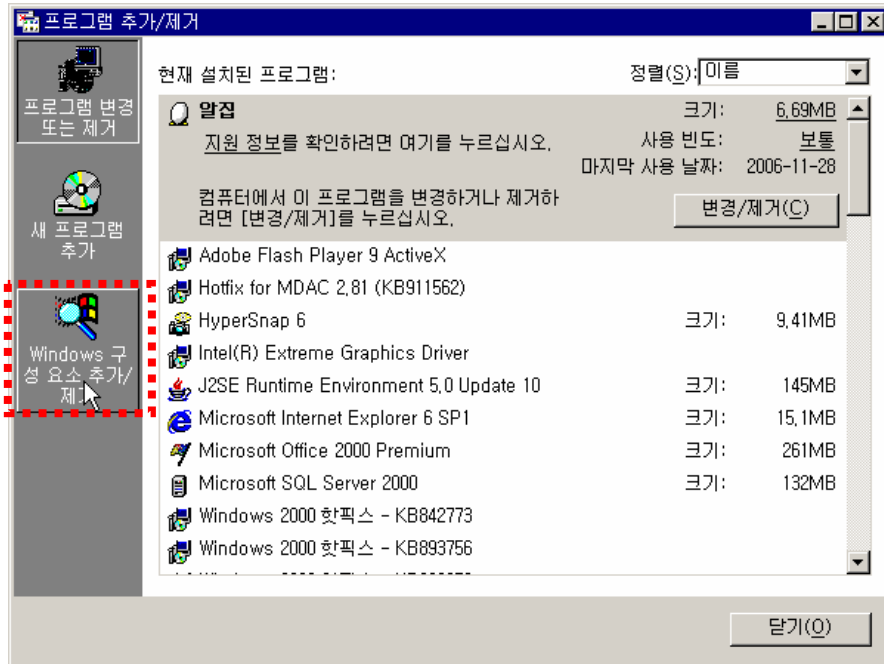

윈도우 미디어 서비스 설치

윈도우 미디어 서비스는 MMS 프로토콜을 통하여 멀티미디어 콘텐츠를 서비스 하실 수 있도록 구성할 수 있습니다.

1. [시작]-[설정]-[제어판]-[프로그램 추가/제거]-[Windows 구성요소 추가/제거]를 실행합니다.

2. 구성요소 항목 중 [Windows Media 서비스]를 선택한 후 [다음] 버튼을 클릭하여 설치를 진행 합니다.